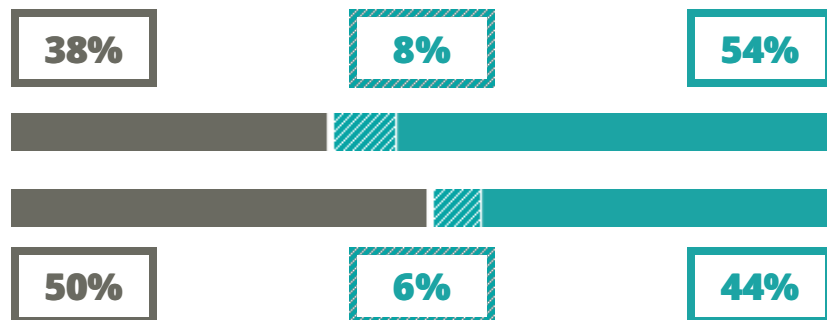

RICCATI - LUZZATI

TECNICO - ECONOMICO

P.ZZA DELLA VITTORIA 3/4, TREVISO(TREVISO)

Indice FGA: **62.65/100**

Forchetta: [58.93- 66.63]

VOTO MEDIO MATURITA'
IMMATRICOLATI

VOTO MEDIO MATURITA'
NON IMMATRICOLATI

NUMERO MEDIO
DIPLOMATI PER ANNO

TASSI D'ISCRIZIONE E ABBANDONO

- Non si immatricolano
- Si immatricolano e non superano il I anno
- Si immatricolano e superano il I anno

RICCATI - LUZZATI

MEDIA SCUOLE DELLO STESSO
INDIRIZZO NELLA REGIONE