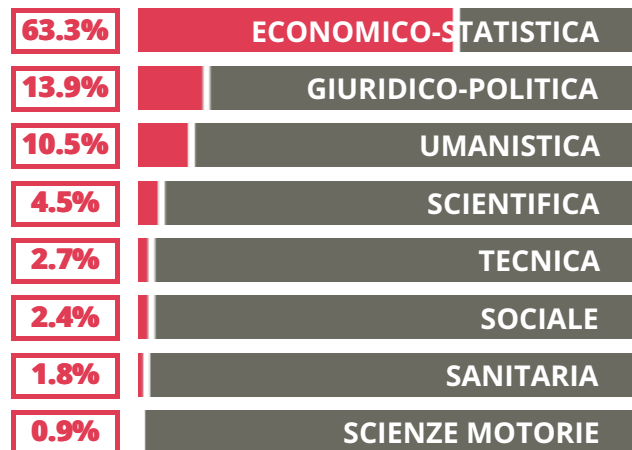

NUMERO MEDIO
DIPLOMATI PER ANNO

TASSI D'ISCRIZIONE E ABBANDONO

- Non si immatricolano
- Si immatricolano e non superano il I anno
- Si immatricolano e superano il I anno

RICCATI - LUZZATI

MEDIA SCUOLE DELLO STESSO
INDIRIZZO NELLA REGIONE

COSA SCELGONO GLI IMMATRICOLATI?

Quali sono le aree disciplinari più gettonate dai diplomati di questa scuola?
E in quali atenei si immatricolano con maggior frequenza?

62.3% UNIVE

25.3% UNIPD

12.4% ALTRE UNIVERSITA'