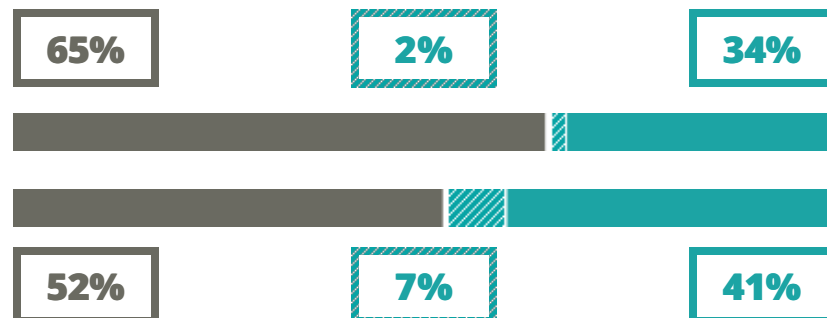

# JACOPO SANSOVINO

TECNICO - TECNOLOGICO

VIA MASOTTI 1, ODERZO(TREVISO)

Indice FGA: **66.40/100**

Forchetta: [ 56.95- 76.22 ]

VOTO MEDIO MATURITA' IMMATRICOLATI

VOTO MEDIO MATURITA' NON IMMATRICOLATI

NUMERO MEDIO DIPLOMATI PER ANNO

## TASSI D'ISCRIZIONE E ABBANDONO

- Non si immatricolano
- Si immatricolano e non superano il I anno
- Si immatricolano e superano il I anno