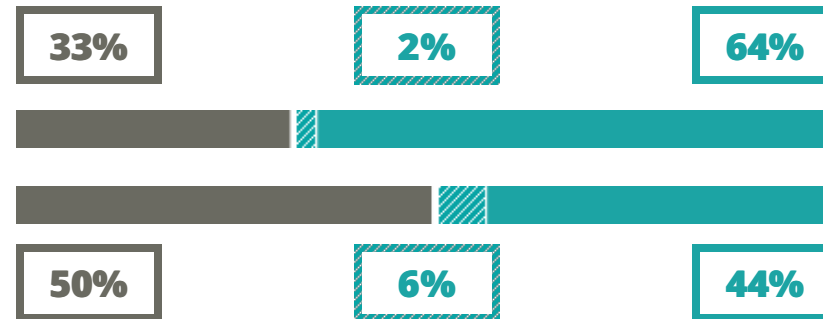

ASTORI

TECNICO - ECONOMICO

VIA MARCONI 22, MOGLIANO VENETO(TREVISO)

Indice FGA: **57.46/100**

Forchetta: [46.09- 69.04]

VOTO MEDIO MATURITA' IMMATRICOLATI

VOTO MEDIO MATURITA' NON IMMATRICOLATI

NUMERO MEDIO DIPLOMATI PER ANNO

TASSI D'ISCRIZIONE E ABBANDONO

- Non si immatricolano
- Si immatricolano e non superano il I anno
- Si immatricolano e superano il I anno

COSA SCELGONO GLI IMMATRICOLATI?

Quali sono le aree disciplinari più gettonate dai diplomati di questa scuola?
E in quali atenei si immatricolano con maggior frequenza?