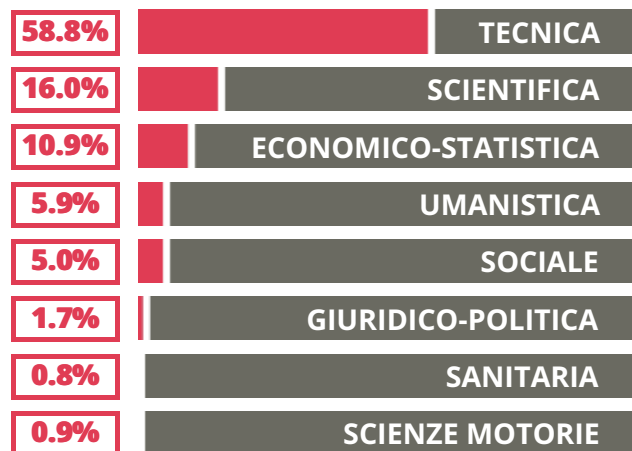

COSA SCELGONO GLI IMMATRICOLATI?

Quali sono le aree disciplinari più gettonate dai diplomati di questa scuola?
E in quali atenei si immatricolano con maggior frequenza?

VOTO MEDIO MATURITA' IMMATRICOLATI

VOTO MEDIO MATURITA' NON IMMATRICOLATI

NUMERO MEDIO DIPLOMATI PER ANNO

LUIGI EINAUDI

MEDIA SCUOLE DELLO STESSO INDIRIZZO NELLA REGIONE

66.4% UNIPD

11.8% UNIVE

7.6% IUAV

6.7% UNIUD

5.0% UNITN

2.5% ALTRE UNIVERSITA'