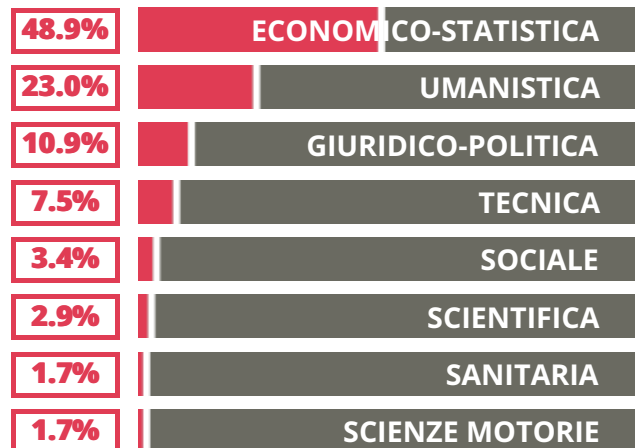

# LUIGI EINAUDI

TECNICO - ECONOMICO

VIA JACOPO SANSOVINO 6,  
MONTEBELLUNA (TREVISO)

Indice FGA: **66.20/100**

Forchetta: [ 61.35- 71.33 ]

## TASSI D'ISCRIZIONE E ABBANDONO

- Non si immatricolano
- Si immatricolano e non superano il I anno
- Si immatricolano e superano il I anno

## COSA SCELGONO GLI IMMATRICOLATI?

Quali sono le aree disciplinari più gettonate dai diplomati di questa scuola? E in quali atenei si immatricolano con maggior frequenza?

VOTO MEDIO MATURITA' IMMATRICOLATI