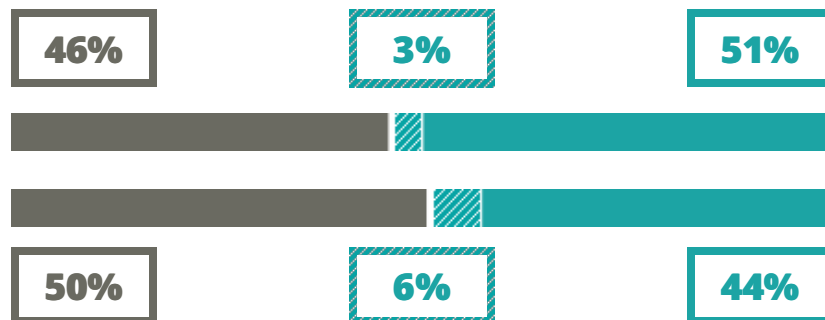

# MARCO FANNO

TECNICO - ECONOMICO

V.LE FILZI 40, CONEGLIANO(TREVISO)

Indice FGA: **74.89/100**

Forchetta: [ 69.39- 80.56 ]

VOTO MEDIO MATURITA' IMMATRICOLATI

VOTO MEDIO MATURITA' NON IMMATRICOLATI

NUMERO MEDIO DIPLOMATI PER ANNO

## TASSI D'ISCRIZIONE E ABBANDONO

- Non si immatricolano
- Si immatricolano e non superano il I anno
- Si immatricolano e superano il I anno