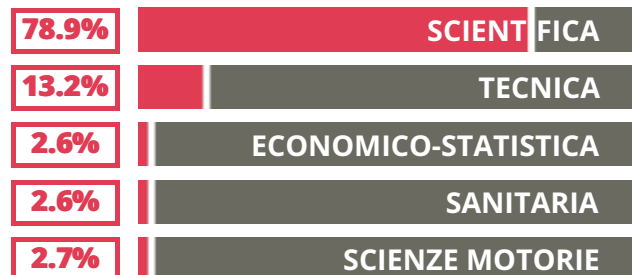

NUMERO MEDIO
DIPLOMATI PER ANNO

TASSI D'ISCRIZIONE E ABBANDONO

- Non si immatricolano
- Si immatricolano e non superano il I anno
- Si immatricolano e superano il I anno

DOMENICO SARTOR

MEDIA SCUOLE DELLO STESSO
INDIRIZZO NELLA REGIONE

COSA SCELGONO GLI IMMATRICOLATI?

Quali sono le aree disciplinari più gettonate dai diplomati di questa scuola? E in quali atenei si immatricolano con maggior frequenza?

84.2% UNIPD

7.9% UNIUD

7.9% ALTRE UNIVERSITA'