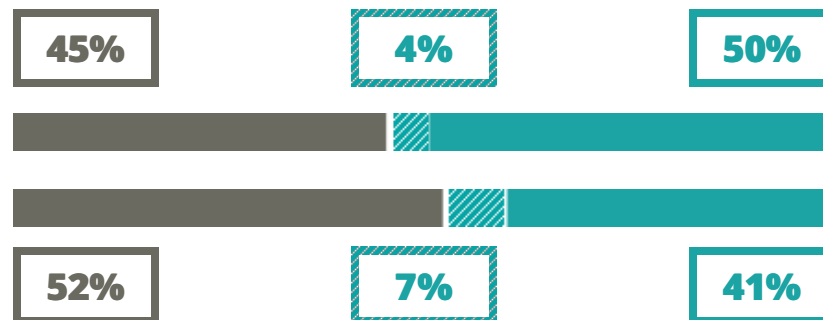

GIOVANNI BATTISTA CERLETTI

MEDIA SCUOLE DELLO STESSO INDIRIZZO NELLA REGIONE

COSA SCELGONO GLI IMMATRICOLATI?

Quali sono le aree disciplinari più gettonate dai diplomati di questa scuola?
E in quali atenei si immatricolano con maggior frequenza?