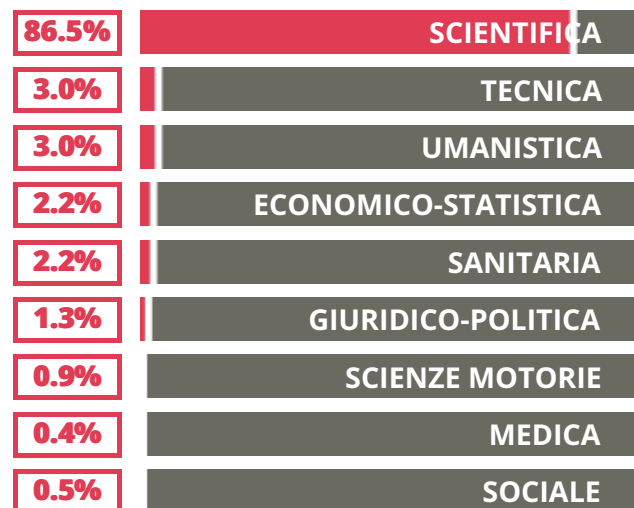

## TASSI D'ISCRIZIONE E ABBANDONO

- Non si immatricolano
- Si immatricolano e non superano il I anno
- Si immatricolano e superano il I anno

GIOVANNI BATTISTA CERLETTI

MEDIA SCUOLE DELLO STESSO INDIRIZZO NELLA REGIONE

## COSA SCELGONO GLI IMMATRICOLATI?

Quali sono le aree disciplinari più gettonate dai diplomati di questa scuola?  
E in quali atenei si immatricolano con maggior frequenza?

47.4% UNIPD

37.0% UNIUD

6.5% UNIVE