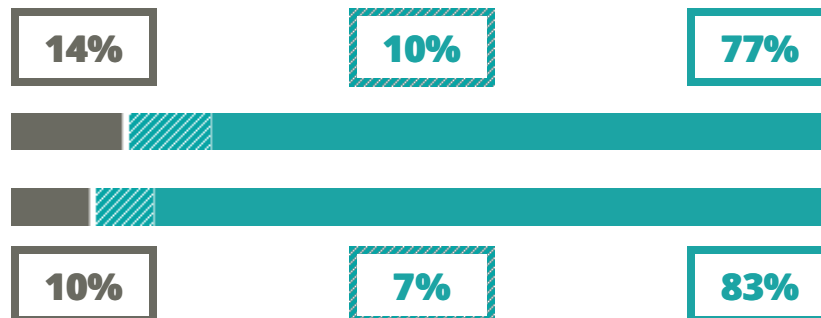

# GIUSEPPE BERTO

CLASSICO

VIA BARBIERO 82, MOGLIANO VENETO (TREVISO)

Indice FGA: **63.91/100**

Forchetta: [ 56.59- 71.69 ]

VOTO MEDIO MATURITA' IMMATRICOLATI

VOTO MEDIO MATURITA' NON IMMATRICOLATI

NUMERO MEDIO DIPLOMATI PER ANNO

## TASSI D'ISCRIZIONE E ABBANDONO

- Non si immatricolano
- Si immatricolano e non superano il I anno
- Si immatricolano e superano il I anno

GIUSEPPE BERTO

MEDIA SCUOLE DELLO STESSO INDIRIZZO NELLA REGIONE