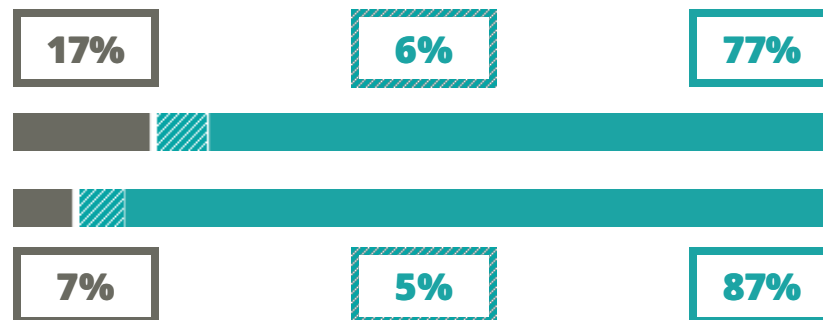

BRANDOLINI ROTA

SCIENTIFICO

V.LE BRANDOLINI 6, ODERZO(TREVISO)

Indice FGA: **69.01/100**

Forchetta: [59.45- 78.96]

VOTO MEDIO MATURITA' IMMATRICOLATI

VOTO MEDIO MATURITA' NON IMMATRICOLATI

NUMERO MEDIO DIPLOMATI PER ANNO

TASSI D'ISCRIZIONE E ABBANDONO

- Non si immatricolano
- Si immatricolano e non superano il I anno
- Si immatricolano e superano il I anno

BRANDOLINI ROTA

MEDIA SCUOLE DELLO STESSO INDIRIZZO NELLA REGIONE