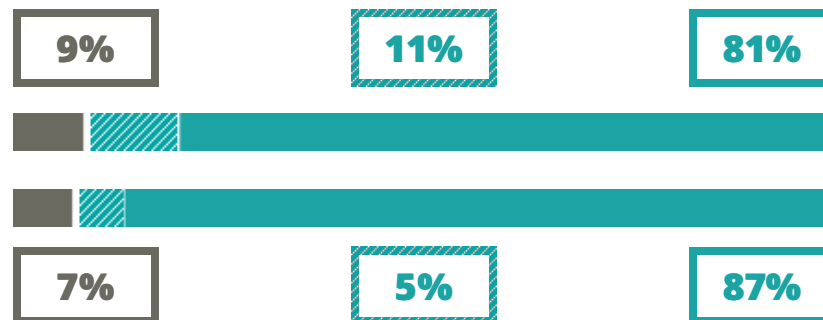

# COLLEGIO VESCOVILE PIO X

SCIENTIFICO

BORGIO CAVOUR 40, TREVISO(TREVISO)

Indice FGA: **70.69/100**

Forchetta: [ 64.01- 77.86 ]

VOTO MEDIO MATURITA' IMMATRICOLATI

VOTO MEDIO MATURITA' NON IMMATRICOLATI

NUMERO MEDIO DIPLOMATI PER ANNO

## TASSI D'ISCRIZIONE E ABBANDONO

- Non si immatricolano
- Si immatricolano e non superano il I anno
- Si immatricolano e superano il I anno

COLLEGIO VESCOVILE PIO X

MEDIA SCUOLE DELLO STESSO INDIRIZZO NELLA REGIONE