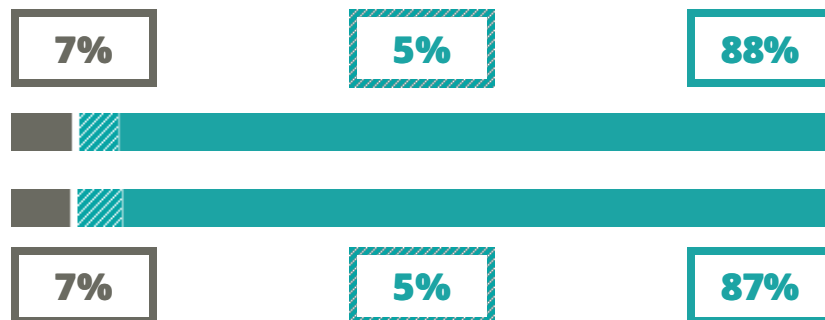

LEONARDO DA VINCI

SCIENTIFICO

V.LE EUROPA 32, TREVISO(TREVISO)

Indice FGA: **83.95/100**

Forchetta: [80.73- 87.26]

VOTO MEDIO MATURITA' IMMATRICOLATI

VOTO MEDIO MATURITA' NON IMMATRICOLATI

NUMERO MEDIO DIPLOMATI PER ANNO

TASSI D'ISCRIZIONE E ABBANDONO

- Non si immatricolano
- Si immatricolano e non superano il I anno
- Si immatricolano e superano il I anno

LEONARDO DA VINCI

MEDIA SCUOLE DELLO STESSO INDIRIZZO NELLA REGIONE