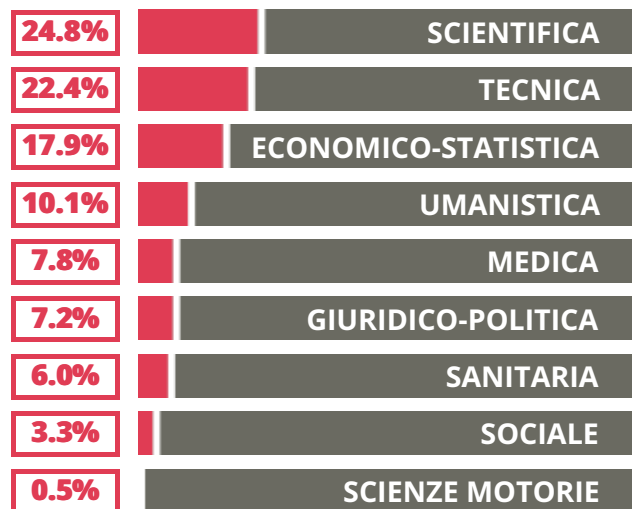

PRIMO LEVI

SCIENTIFICO

VIA JACOPO SANSOVINO 6/A,
MONTEBELLUNA (TREVISO)

Indice FGA: **86.14/100**

Forchetta: [82.42- 89.96]

VOTO MEDIO MATURITA'
IMMATRICOLATI

VOTO MEDIO MATURITA'
NON IMMATRICOLATI

NUMERO MEDIO
DIPLOMATI PER ANNO

TASSI D'ISCRIZIONE E ABBANDONO

- Non si immatricolano
- Si immatricolano e non superano il I anno
- Si immatricolano e superano il I anno

PRIMO LEVI

MEDIA SCUOLE DELLO STESSO
INDIRIZZO NELLA REGIONE

COSA SCELGONO GLI IMMATRICOLATI?

Quali sono le aree disciplinari più gettonate dai diplomati di questa scuola? E in quali atenei si immatricolano con maggior frequenza?

67.5% UNIPD

13.7% UNIVE

18.8% ALTRE UNIVERSITA'