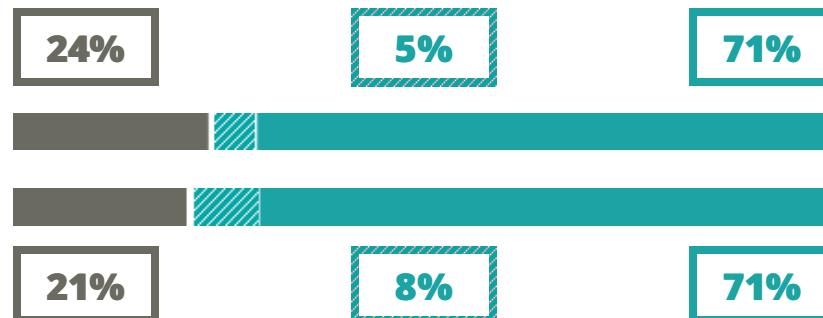

ANGELA VERONESE

SCIENZE UMANE

V.LE DELLA VITTORIA 34,
MONTEBELLUNA(TREVISO)

Indice FGA: **74.62/100**

Forchetta: [68.94- 80.49]

VOTO MEDIO MATURITA'
IMMATRICOLATI

VOTO MEDIO MATURITA'
NON IMMATRICOLATI

NUMERO MEDIO
DIPLOMATI PER ANNO

TASSI D'ISCRIZIONE E ABBANDONO

- Non si immatricolano
- Si immatricolano e non superano il I anno
- Si immatricolano e superano il I anno

ANGELA VERONESE

MEDIA SCUOLE DELLO STESSO
INDIRIZZO NELLA REGIONE