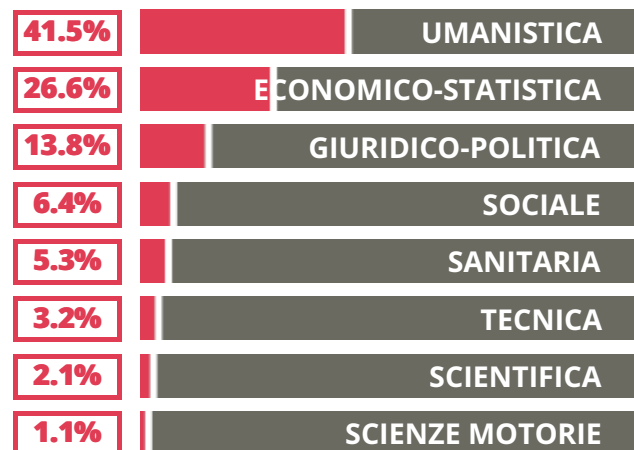

ANGELA VERONESE

LINGUISTICO

V.LE DELLA VITTORIA 34,
MONTEBELLUNA(TREVISO)

Indice FGA: **68.82/100**

Forchetta: [62.43- 75.46]

TASSI D'ISCRIZIONE E ABBANDONO

- Non si immatricolano
- Si immatricolano e non superano il I anno
- Si immatricolano e superano il I anno

COSA SCELGONO GLI IMMATRICOLATI?

Quali sono le aree disciplinari più gettonate dai diplomati di questa scuola?
E in quali atenei si immatricolano con maggior frequenza?

VOTO MEDIO MATURITA'
IMMATRICOLATI

VOTO MEDIO MATURITA'
NON IMMATRICOLATI

NUMERO MEDIO
DIPLOMATI PER ANNO

ANGELA VERONESE

MEDIA SCUOLE DELLO STESSO
INDIRIZZO NELLA REGIONE

37.2% UNIPD

35.1% UNIVE

8.5% UNITN

4.3% UNITS

14.9% ALTRE UNIVERSITA'