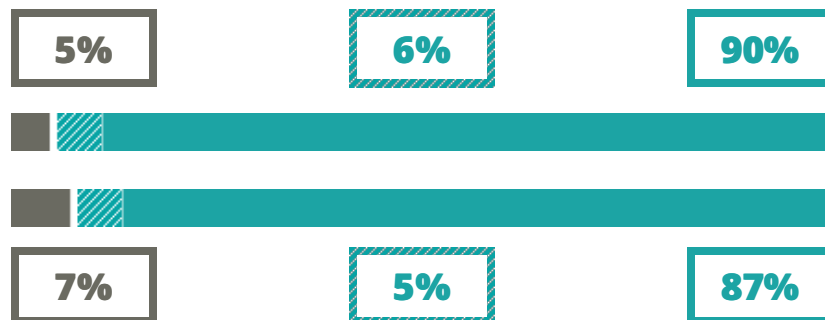

DUCA DEGLI ABRUZZI

SCIENTIFICO

VIA CACCIANIGA 5, TREVISO(TREVISO)

Indice FGA: **85.13/100**

Forchetta: [79.43- 91.00]

VOTO MEDIO MATURITA' IMMATRICOLATI

VOTO MEDIO MATURITA' NON IMMATRICOLATI

NUMERO MEDIO DIPLOMATI PER ANNO

TASSI D'ISCRIZIONE E ABBANDONO

- Non si immatricolano
- Si immatricolano e non superano il I anno
- Si immatricolano e superano il I anno

DUCA DEGLI ABRUZZI

MEDIA SCUOLE DELLO STESSO INDIRIZZO NELLA REGIONE