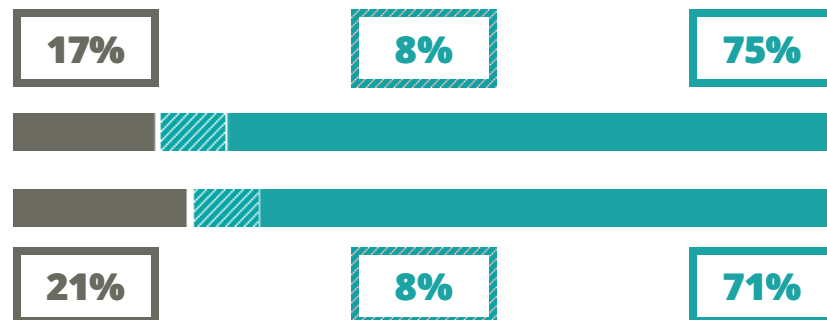

DUCA DEGLI ABRUZZI

SCIENZE UMANE

VIA CACCIANIGA 5, TREVISO(TREVISO)

Indice FGA: **66.25/100**

Forchetta: [62.29- 70.42]

VOTO MEDIO MATURITA'
IMMATRICOLATI

VOTO MEDIO MATURITA'
NON IMMATRICOLATI

NUMERO MEDIO
DIPLOMATI PER ANNO

TASSI D'ISCRIZIONE E ABBANDONO

- Non si immatricolano
- Si immatricolano e non superano il I anno
- Si immatricolano e superano il I anno

DUCA DEGLI ABRUZZI

MEDIA SCUOLE DELLO STESSO
INDIRIZZO NELLA REGIONE