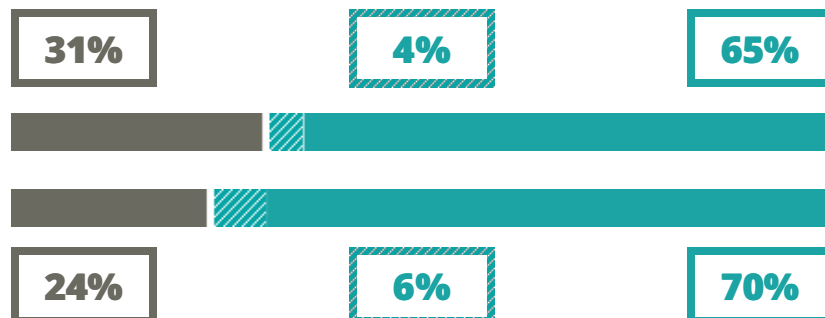

DUCA DEGLI ABRUZZI

LINGUISTICO

VIA CACCIANIGA 5, TREVISO(TREVISO)

Indice FGA: **69.76/100**

Forchetta: [63.55- 76.26]

VOTO MEDIO MATURITA' IMMATRICOLATI

VOTO MEDIO MATURITA' NON IMMATRICOLATI

NUMERO MEDIO DIPLOMATI PER ANNO

TASSI D'ISCRIZIONE E ABBANDONO

- Non si immatricolano
- Si immatricolano e non superano il I anno
- Si immatricolano e superano il I anno

DUCA DEGLI ABRUZZI

MEDIA SCUOLE DELLO STESSO INDIRIZZO NELLA REGIONE