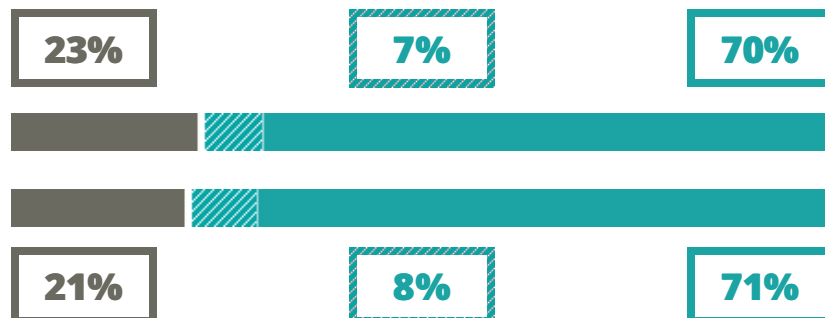

MARCO CASAGRANDE

SCIENZE UMANE

VIA STADIO 7, PIEVE DI SOLIGO (TREVISO)

Indice FGA: **65.88/100**

Forchetta: [59.91- 72.20]

VOTO MEDIO MATURITA' IMMATRICOLATI

VOTO MEDIO MATURITA' NON IMMATRICOLATI

NUMERO MEDIO DIPLOMATI PER ANNO

TASSI D'ISCRIZIONE E ABBANDONO

- Non si immatricolano
- Si immatricolano e non superano il I anno
- Si immatricolano e superano il I anno

COSA SCELGONO GLI IMMATRICOLATI?

Quali sono le aree disciplinari più gettonate dai diplomati di questa scuola? E in quali atenei si immatricolano con maggior frequenza?