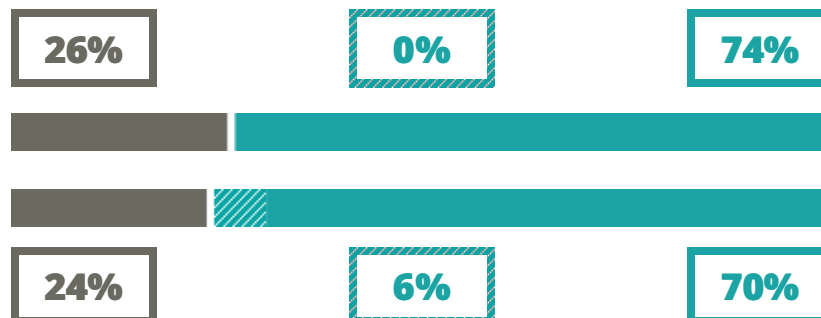

# BRANDOLINI ROTA

LINGUISTICO

V.LE BRANDOLINI 6, ODERZO(TREVISO)

Indice FGA: **62.66/100**

Forchetta: [ 53.31- 72.11 ]

VOTO MEDIO MATURITA' IMMATRICOLATI

VOTO MEDIO MATURITA' NON IMMATRICOLATI

NUMERO MEDIO DIPLOMATI PER ANNO

## TASSI D'ISCRIZIONE E ABBANDONO

- Non si immatricolano
- Si immatricolano e non superano il I anno
- Si immatricolano e superano il I anno

BRANDOLINI ROTA

MEDIA SCUOLE DELLO STESSO INDIRIZZO NELLA REGIONE