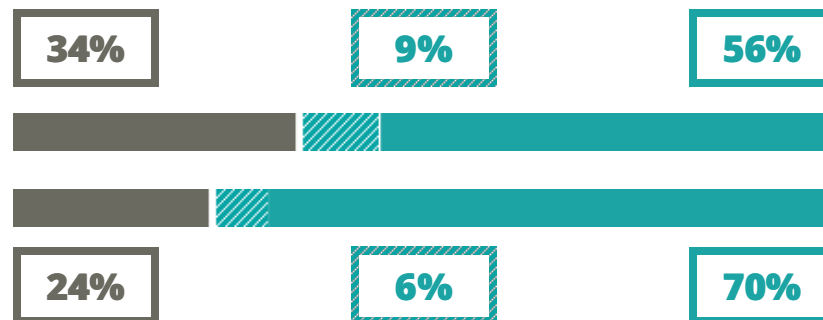

# COLLEGIO VESCOVILE PIO X

LINGUISTICO

BORGIO CAVOUR 40, TREVISO(TREVISO)

Indice FGA: **54.27/100**

Forchetta: [ 44.94- 64.36 ]

VOTO MEDIO MATURITA' IMMATRICOLATI

VOTO MEDIO MATURITA' NON IMMATRICOLATI

NUMERO MEDIO DIPLOMATI PER ANNO

## TASSI D'ISCRIZIONE E ABBANDONO

- Non si immatricolano
- Si immatricolano e non superano il I anno
- Si immatricolano e superano il I anno