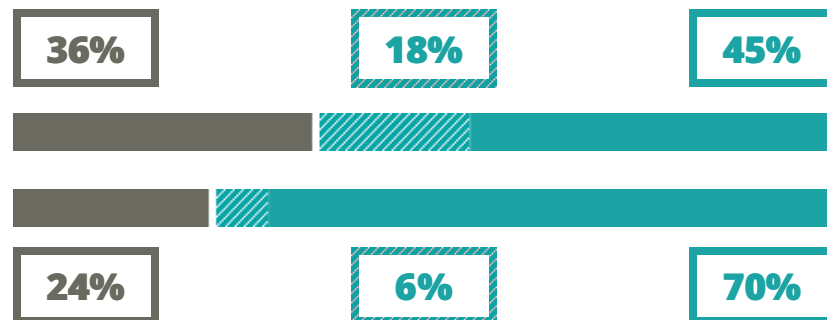

GALILEO GALILEI

LINGUISTICO

VIA SCARPA 2, TREVISO(TREVISO)

Indice FGA: **37.47/100**

Forchetta: [28.81- 48.17]

VOTO MEDIO MATURITA'
IMMATRICOLATI

VOTO MEDIO MATURITA'
NON IMMATRICOLATI

NUMERO MEDIO
DIPLOMATI PER ANNO

TASSI D'ISCRIZIONE E ABBANDONO

- Non si immatricolano
- Si immatricolano e non superano il I anno
- Si immatricolano e superano il I anno

GALILEO GALILEI

MEDIA SCUOLE DELLO STESSO
INDIRIZZO NELLA REGIONE