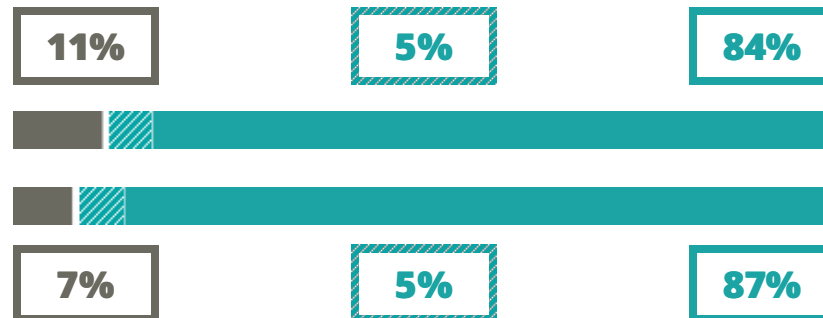

MARCANTONIO FLAMINIO

SCIENTIFICO

VIA TALIN 1, VITTORIO VENETO(TREVISO)

Indice FGA: **88.45/100**

Forchetta: [83.34- 93.71]

VOTO MEDIO MATURITA' IMMATRICOLATI

VOTO MEDIO MATURITA' NON IMMATRICOLATI

NUMERO MEDIO DIPLOMATI PER ANNO

TASSI D'ISCRIZIONE E ABBANDONO

- Non si immatricolano
- Si immatricolano e non superano il I anno
- Si immatricolano e superano il I anno

MARCANTONIO FLAMINIO

MEDIA SCUOLE DELLO STESSO INDIRIZZO NELLA REGIONE