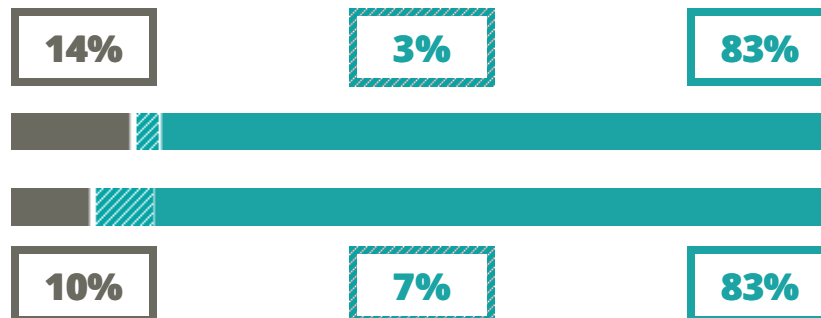

# GIORGIONE

CLASSICO

VIA GIUSEPPE VERDI 25, CASTELFRANCO VENETO(TREVISO)

Indice FGA: **90.78/100**

Forchetta: [ 82.83- 98.86 ]

VOTO MEDIO MATURITA' IMMATRICOLATI

VOTO MEDIO MATURITA' NON IMMATRICOLATI

NUMERO MEDIO DIPLOMATI PER ANNO

## TASSI D'ISCRIZIONE E ABBANDONO

- Non si immatricolano
- Si immatricolano e non superano il I anno
- Si immatricolano e superano il I anno