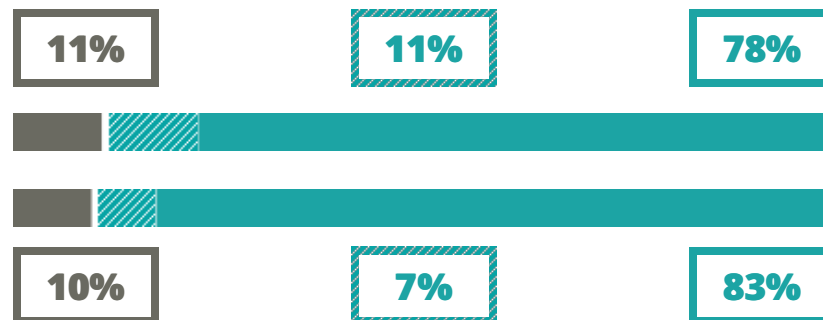

COLLEGIO VESCOVILE PIO X

CLASSICO

BORGIO CAVOUR 40, TREVISO(TREVISO)

Indice FGA: **63.07/100**

Forchetta: [52.58- 74.27]

VOTO MEDIO MATURITA' IMMATRICOLATI

VOTO MEDIO MATURITA' NON IMMATRICOLATI

NUMERO MEDIO DIPLOMATI PER ANNO

TASSI D'ISCRIZIONE E ABBANDONO

- Non si immatricolano
- Si immatricolano e non superano il I anno
- Si immatricolano e superano il I anno

COLLEGIO VESCOVILE PIO X

MEDIA SCUOLE DELLO STESSO INDIRIZZO NELLA REGIONE