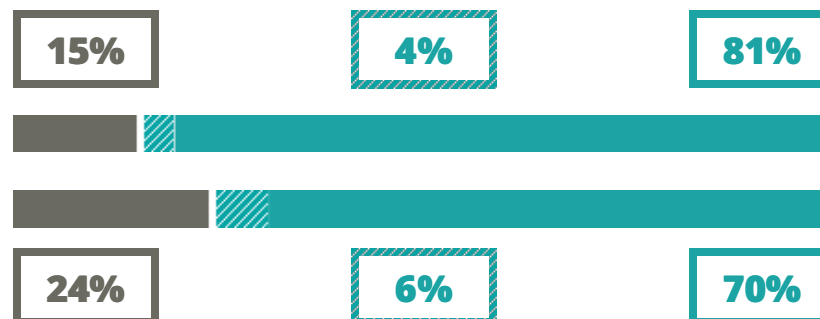

ANTONIO CANOVA

LINGUISTICO

VIA MURA DI SAN TEONISTO 16,
TREVISO (TREVISO)

Indice FGA: **76.37/100**

Forchetta: [72.56- 80.26]

VOTO MEDIO MATURITA'
IMMATRICOLATI

VOTO MEDIO MATURITA'
NON IMMATRICOLATI

NUMERO MEDIO
DIPLOMATI PER ANNO

TASSI D'ISCRIZIONE E ABBANDONO

- Non si immatricolano
- Si immatricolano e non superano il I anno
- Si immatricolano e superano il I anno

ANTONIO CANOVA

MEDIA SCUOLE DELLO STESSO
INDIRIZZO NELLA REGIONE

COSA SCELGONO GLI IMMATRICOLATI?