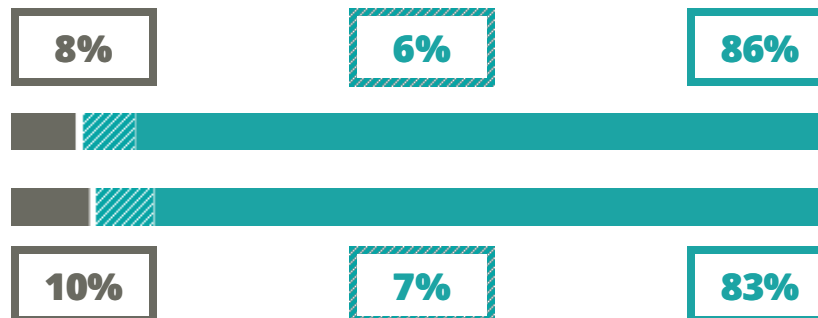

ANTONIO CANOVA

CLASSICO

VIA MURA DI SAN TEONISTO 16,
TREVISO (TREVISO)

Indice FGA: **79.76/100**

Forchetta: [75.90- 83.79]

VOTO MEDIO MATURITA'
IMMATRICOLATI

VOTO MEDIO MATURITA'
NON IMMATRICOLATI

NUMERO MEDIO
DIPLOMATI PER ANNO

TASSI D'ISCRIZIONE E ABBANDONO

- Non si immatricolano
- Si immatricolano e non superano il I anno
- Si immatricolano e superano il I anno

ANTONIO CANOVA

MEDIA SCUOLE DELLO STESSO
INDIRIZZO NELLA REGIONE

COSA SCELGONO GLI IMMATRICOLATI?