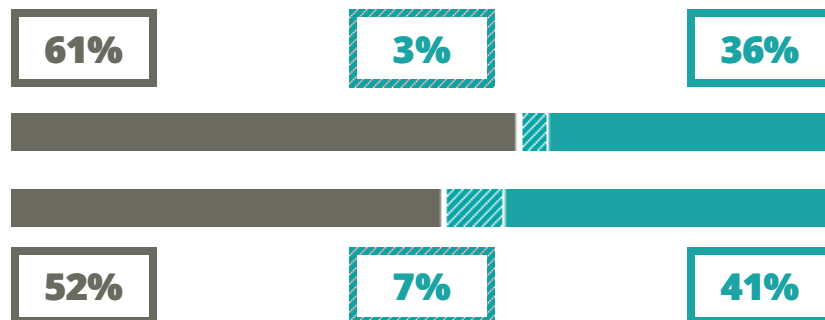

GEROLAMO SEGATO

TECNICO - TECNOLOGICO

VIA JACOPO TASSO 11, BELLUNO(BELLUNO)

Indice FGA: **70.76/100**

Forchetta: [65.58- 76.15]

VOTO MEDIO MATURITA'
IMMATRICOLATI

VOTO MEDIO MATURITA'
NON IMMATRICOLATI

NUMERO MEDIO
DIPLOMATI PER ANNO

TASSI D'ISCRIZIONE E ABBANDONO

- Non si immatricolano
- Si immatricolano e non superano il I anno
- Si immatricolano e superano il I anno

COSA SCELGONO GLI IMMATRICOLATI?

Quali sono le aree disciplinari più gettonate dai diplomati di questa scuola?
E in quali atenei si immatricolano con maggior frequenza?