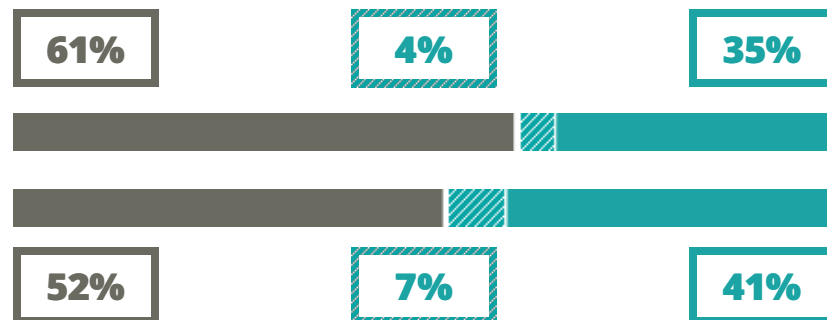

LUIGI NEGRELLI

TECNICO - TECNOLOGICO

VIA COLOMBO 11, FELTRE(BELLUNO)

Indice FGA: **58.27/100**

Forchetta: [51.14- 66.12]

VOTO MEDIO MATURITA' IMMATRICOLATI

VOTO MEDIO MATURITA' NON IMMATRICOLATI

NUMERO MEDIO DIPLOMATI PER ANNO

TASSI D'ISCRIZIONE E ABBANDONO

- Non si immatricolano
- Si immatricolano e non superano il I anno
- Si immatricolano e superano il I anno

LUIGI NEGRELLI

MEDIA SCUOLE DELLO STESSO INDIRIZZO NELLA REGIONE

COSA SCELGONO GLI IMMATRICOLATI?