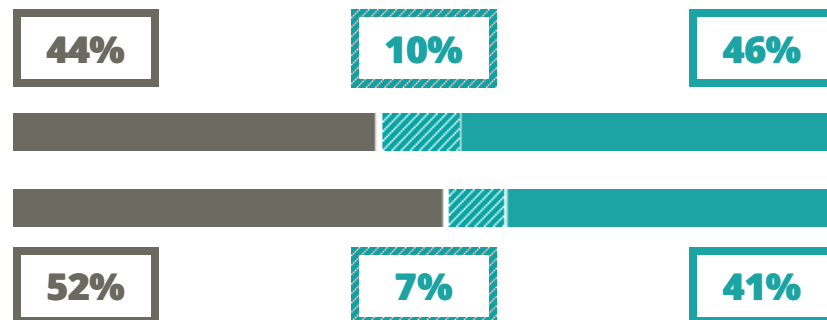

FOLLADOR - DE ROSSI

TECNICO - TECNOLOGICO

VIA INSURREZIONE 19/A, AGORDO(BELLUNO)

Indice FGA: **63.68/100**

Forchetta: [54.84- 73.39]

VOTO MEDIO MATURITA' IMMATRICOLATI

VOTO MEDIO MATURITA' NON IMMATRICOLATI

NUMERO MEDIO DIPLOMATI PER ANNO

TASSI D'ISCRIZIONE E ABBANDONO

- Non si immatricolano
- Si immatricolano e non superano il I anno
- Si immatricolano e superano il I anno

FOLLADOR - DE ROSSI

MEDIA SCUOLE DELLO STESSO INDIRIZZO NELLA REGIONE

COSA SCELGONO GLI IMMATRICOLATI?

Quali sono le aree disciplinari più gettonate dai diplomati di questa scuola?
E in quali atenei si immatricolano con maggior frequenza?