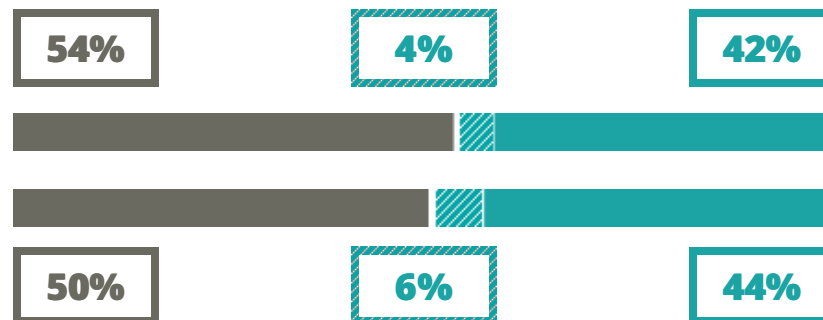

ANDREA COLOTTI (IS POLO DI FELTRE)

TECNICO - ECONOMICO

V.LE MAZZINI 12, FELTRE(BELLUNO)

Indice FGA: **68.85/100**

Forchetta: [59.91- 78.43]

VOTO MEDIO MATURITA' IMMATRICOLATI

VOTO MEDIO MATURITA' NON IMMATRICOLATI

NUMERO MEDIO DIPLOMATI PER ANNO

TASSI D'ISCRIZIONE E ABBANDONO

- Non si immatricolano
- Si immatricolano e non superano il I anno
- Si immatricolano e superano il I anno

ANDREA COLOTTI (IS POLO DI FELTRE)

MEDIA SCUOLE DELLO STESSO INDIRIZZO NELLA REGIONE

COSA SCELGONO GLI IMMATRICOLATI?

Quali sono le aree disciplinari più gettonate dai diplomati di questa scuola?
E in quali atenei si immatricolano con maggior frequenza?