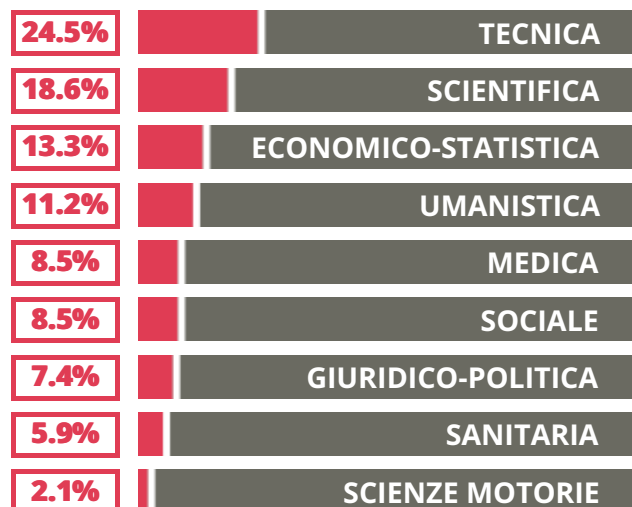

GIORGIO DAL PIAZ

SCIENTIFICO

VIA BOSCARIZ 2, FELTRE(BELLUNO)

Indice FGA: **84.94/100**

Forchetta: [80.24- 89.74]

VOTO MEDIO MATURITA'
IMMATRICOLATI

VOTO MEDIO MATURITA'
NON IMMATRICOLATI

NUMERO MEDIO
DIPLOMATI PER ANNO

TASSI D'ISCRIZIONE E ABBANDONO

- Non si immatricolano
- Si immatricolano e non superano il I anno
- Si immatricolano e superano il I anno

GIORGIO DAL PIAZ

MEDIA SCUOLE DELLO STESSO
INDIRIZZO NELLA REGIONE

COSA SCELGONO GLI IMMATRICOLATI?

Quali sono le aree disciplinari più gettonate dai diplomati di questa scuola?
E in quali atenei si immatricolano con maggior frequenza?

33.5% UNIPD

28.2% UNITN

8.5% UNIFE

7.4% UNIVE