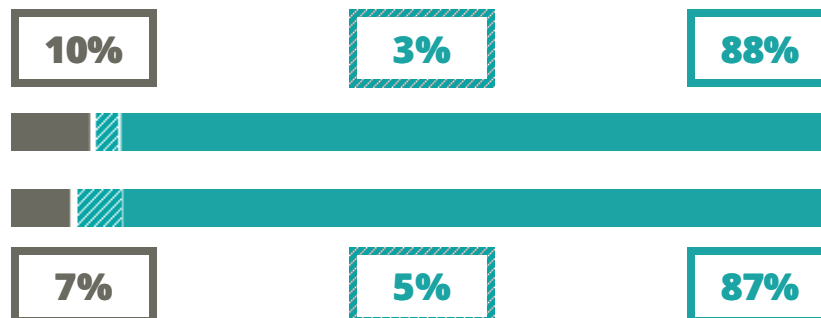

GIORGIO DAL PIAZ

SCIENTIFICO

VIA BOSCARIZ 2, FELTRE(BELLUNO)

Indice FGA: **84.94/100**

Forchetta: [80.24- 89.74]

VOTO MEDIO MATURITA'
IMMATRICOLATI

VOTO MEDIO MATURITA'
NON IMMATRICOLATI

NUMERO MEDIO
DIPLOMATI PER ANNO

TASSI D'ISCRIZIONE E ABBANDONO

- Non si immatricolano
- Si immatricolano e non superano il I anno
- Si immatricolano e superano il I anno

GIORGIO DAL PIAZ

MEDIA SCUOLE DELLO STESSO
INDIRIZZO NELLA REGIONE