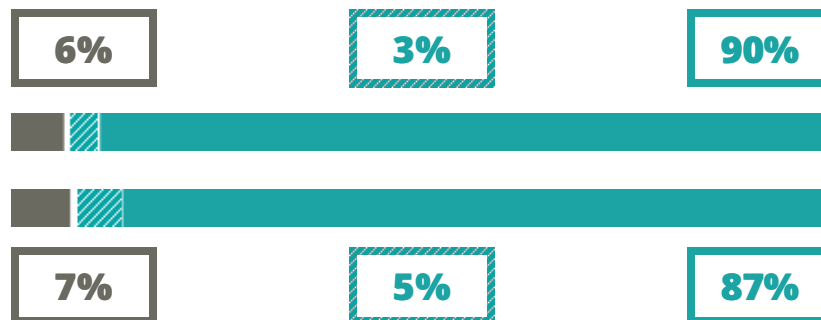

GALILEO GALILEI

SCIENTIFICO

VIA GREGORIO XVI 33, BELLUNO(BELLUNO)

Indice FGA: **89.13/100**

Forchetta: [84.71- 93.66]

VOTO MEDIO MATURITA' IMMATRICOLATI

VOTO MEDIO MATURITA' NON IMMATRICOLATI

NUMERO MEDIO DIPLOMATI PER ANNO

TASSI D'ISCRIZIONE E ABBANDONO

- Non si immatricolano
- Si immatricolano e non superano il I anno
- Si immatricolano e superano il I anno

COSA SCELGONO GLI IMMATRICOLATI?

Quali sono le aree disciplinari più gettonate dai diplomati di questa scuola?
E in quali atenei si immatricolano con maggior frequenza?