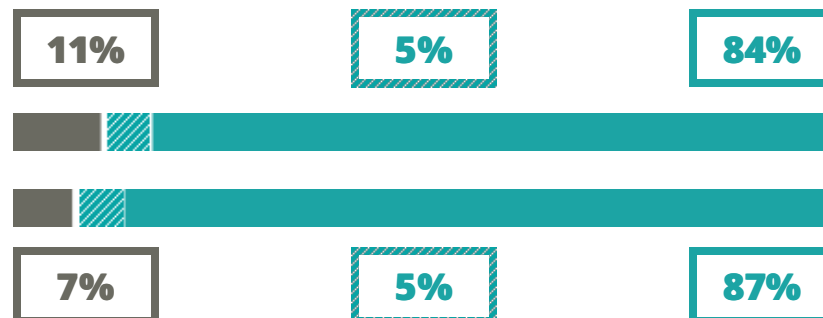

FOLLADOR - DE ROSSI

SCIENTIFICO

VIA INSURREZIONE 19/A, AGORDO(BELLUNO)

Indice FGA: **76.63/100**

Forchetta: [68.03- 85.49]

VOTO MEDIO MATURITA' IMMATRICOLATI

VOTO MEDIO MATURITA' NON IMMATRICOLATI

NUMERO MEDIO DIPLOMATI PER ANNO

TASSI D'ISCRIZIONE E ABBANDONO

- Non si immatricolano
- Si immatricolano e non superano il I anno
- Si immatricolano e superano il I anno

COSA SCELGONO GLI IMMATRICOLATI?

Quali sono le aree disciplinari più gettonate dai diplomati di questa scuola?
E in quali atenei si immatricolano con maggior frequenza?