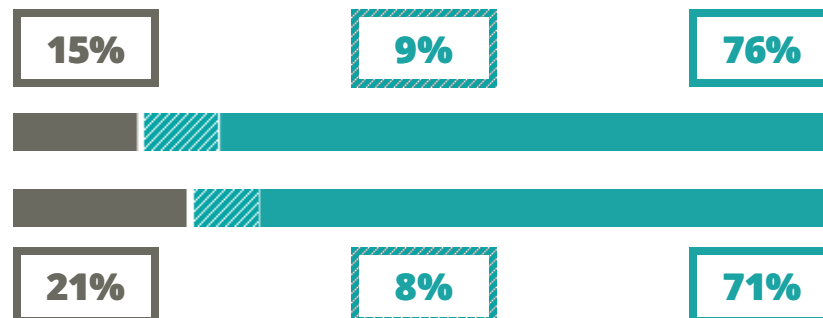

ISTITUTO CANOSSIANO

SCIENZE UMANE

VIA MONTE GRAPPA 1, FELTRE(BELLUNO)

Indice FGA: **65.79/100**

Forchetta: [54.43- 78.07]

VOTO MEDIO MATURITA'
IMMATRICOLATI

VOTO MEDIO MATURITA'
NON IMMATRICOLATI

NUMERO MEDIO
DIPLOMATI PER ANNO

TASSI D'ISCRIZIONE E ABBANDONO

- Non si immatricolano
- Si immatricolano e non superano il I anno
- Si immatricolano e superano il I anno

COSA SCELGONO GLI IMMATRICOLATI?

Quali sono le aree disciplinari più gettonate dai diplomati di questa scuola?
E in quali atenei si immatricolano con maggior frequenza?