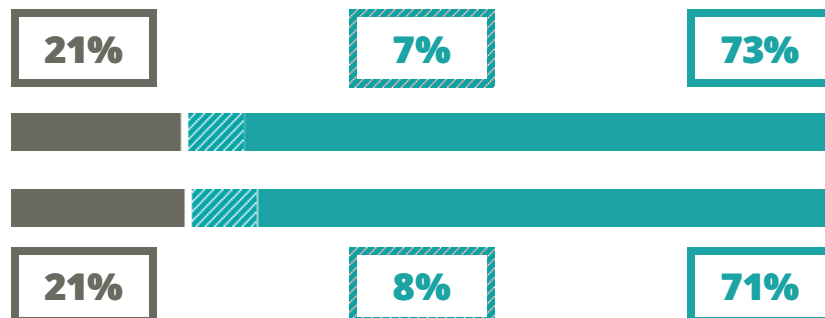

GIUSTINA RENIER

SCIENZE UMANE

VIA MARCHESI 71, BELLUNO(BELLUNO)

Indice FGA: **71.00/100**

Forchetta: [66.04- 76.23]

VOTO MEDIO MATURITA' IMMATRICOLATI

VOTO MEDIO MATURITA' NON IMMATRICOLATI

NUMERO MEDIO DIPLOMATI PER ANNO

TASSI D'ISCRIZIONE E ABBANDONO

- Non si immatricolano
- Si immatricolano e non superano il I anno
- Si immatricolano e superano il I anno

GIUSTINA RENIER

MEDIA SCUOLE DELLO STESSO INDIRIZZO NELLA REGIONE