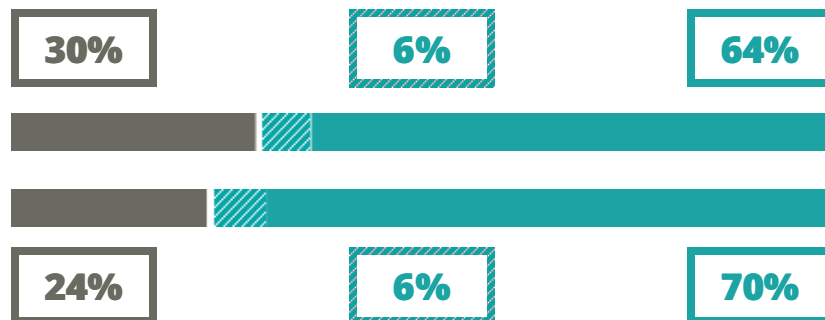

GIUSTINA RENIER

LINGUISTICO

VIA MARCHESI 71, BELLUNO(BELLUNO)

Indice FGA: **69.16/100**

Forchetta: [63.89- 74.68]

VOTO MEDIO MATURITA' IMMATRICOLATI

VOTO MEDIO MATURITA' NON IMMATRICOLATI

NUMERO MEDIO DIPLOMATI PER ANNO

TASSI D'ISCRIZIONE E ABBANDONO

- Non si immatricolano
- Si immatricolano e non superano il I anno
- Si immatricolano e superano il I anno

GIUSTINA RENIER

MEDIA SCUOLE DELLO STESSO INDIRIZZO NELLA REGIONE