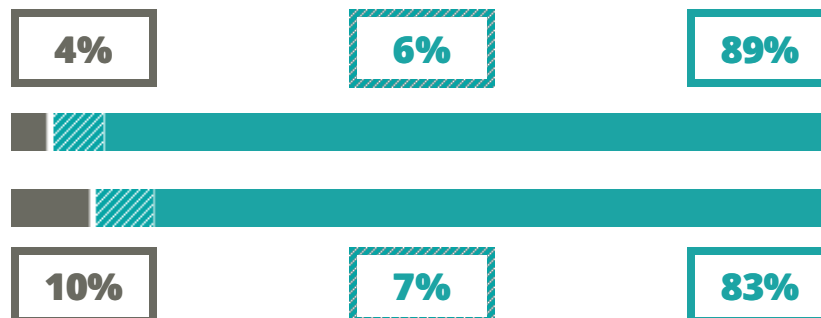

TIZIANO

CLASSICO

VIA CAVOUR 2, BELLUNO(BELLUNO)

Indice FGA: **80.09/100**

Forchetta: [74.12- 86.32]

VOTO MEDIO MATURITA'
IMMATRICOLATI

VOTO MEDIO MATURITA'
NON IMMATRICOLATI

NUMERO MEDIO
DIPLOMATI PER ANNO

TASSI D'ISCRIZIONE E ABBANDONO

- Non si immatricolano
- Si immatricolano e non superano il I anno
- Si immatricolano e superano il I anno

TIZIANO

MEDIA SCUOLE DELLO STESSO
INDIRIZZO NELLA REGIONE

COSA SCELGONO GLI IMMATRICOLATI?