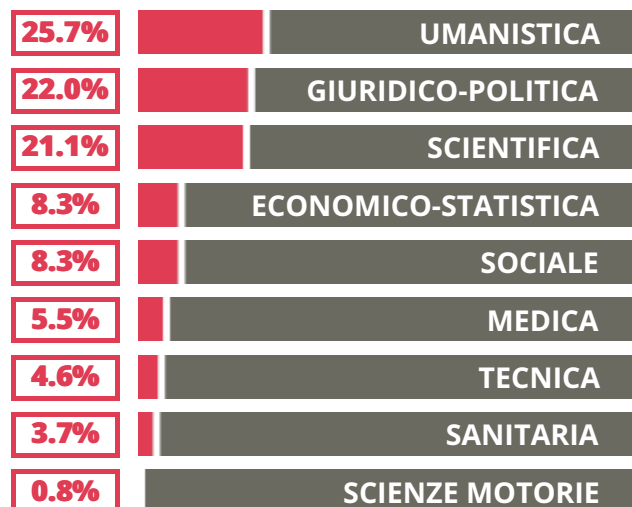

TIZIANO

CLASSICO

VIA CAVOUR 2, BELLUNO(BELLUNO)

Indice FGA: **80.09/100**

Forchetta: [74.12- 86.32]

VOTO MEDIO MATURITA'
IMMATRICOLATI

VOTO MEDIO MATURITA'
NON IMMATRICOLATI

NUMERO MEDIO
DIPLOMATI PER ANNO

TASSI D'ISCRIZIONE E ABBANDONO

- Non si immatricolano
- Si immatricolano e non superano il I anno
- Si immatricolano e superano il I anno

TIZIANO

MEDIA SCUOLE DELLO STESSO
INDIRIZZO NELLA REGIONE

COSA SCELGONO GLI IMMATRICOLATI?

Quali sono le aree disciplinari più gettonate dai diplomati di questa scuola?
E in quali atenei si immatricolano con maggior frequenza?

14.7% UNIPD

14.7% UNITS

12.8% UNIBO

11.9% UNIUD

11.0% UNIFE

34.9% ALTRE UNIVERSITA'