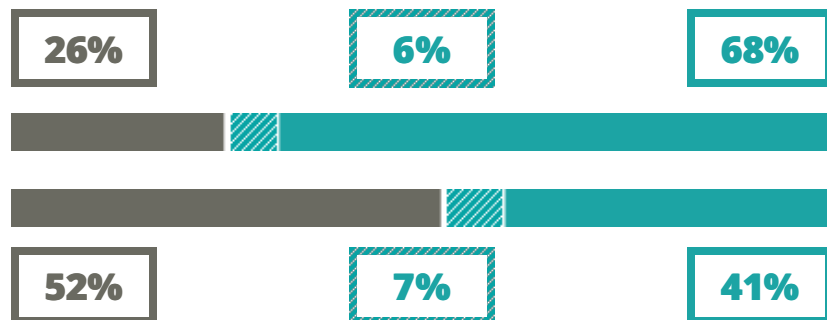

# SANTA BOSCARDIN

TECNICO - TECNOLOGICO

VIA BADEN POWELL 35, VICENZA(VICENZA)

Indice FGA: **78.21/100**

Forchetta: [ 74.00- 82.61 ]

VOTO MEDIO MATURITA' IMMATRICOLATI

VOTO MEDIO MATURITA' NON IMMATRICOLATI

NUMERO MEDIO DIPLOMATI PER ANNO

## TASSI D'ISCRIZIONE E ABBANDONO

- Non si immatricolano
- Si immatricolano e non superano il I anno
- Si immatricolano e superano il I anno

SANTA BOSCARDIN

MEDIA SCUOLE DELLO STESSO INDIRIZZO NELLA REGIONE