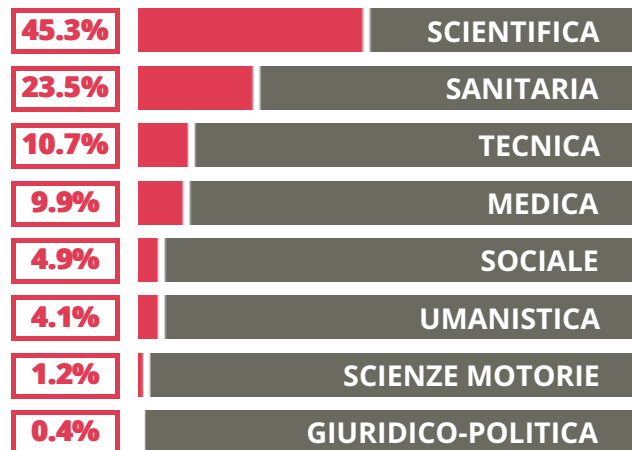

# SANTA BOSCARDIN

TECNICO - TECNOLOGICO

VIA BADEN POWELL 35, VICENZA(VICENZA)

Indice FGA: **78.21/100**

Forchetta: [ 74.00- 82.61 ]

VOTO MEDIO MATURITA' IMMATRICOLATI

VOTO MEDIO MATURITA' NON IMMATRICOLATI

NUMERO MEDIO DIPLOMATI PER ANNO

## TASSI D'ISCRIZIONE E ABBANDONO

- Non si immatricolano
- Si immatricolano e non superano il I anno
- Si immatricolano e superano il I anno

SANTA BOSCARDIN

MEDIA SCUOLE DELLO STESSO INDIRIZZO NELLA REGIONE

## COSA SCELGONO GLI IMMATRICOLATI?

Quali sono le aree disciplinari più gettonate dai diplomati di questa scuola? E in quali atenei si immatricolano con maggior frequenza?

67.9% UNIPD

15.6% UNIVR

6.2% UNIVE