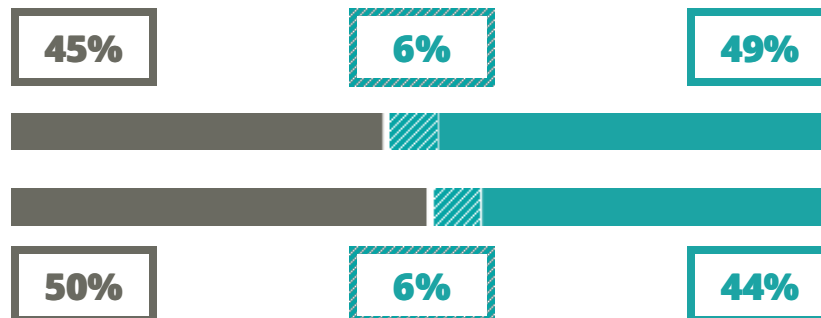

GUIDO PIOVENE

TECNICO - ECONOMICO

C.SO SS FELICE E FORTUNATO 225,
VICENZA(VICENZA)

Indice FGA: **69.05/100**

Forchetta: [64.54- 73.85]

VOTO MEDIO MATURITA'
IMMATRICOLATI

VOTO MEDIO MATURITA'
NON IMMATRICOLATI

NUMERO MEDIO
DIPLOMATI PER ANNO

TASSI D'ISCRIZIONE E ABBANDONO

- Non si immatricolano
- Si immatricolano e non superano il I anno
- Si immatricolano e superano il I anno

GUIDO PIOVENE

MEDIA SCUOLE DELLO STESSO
INDIRIZZO NELLA REGIONE

COSA SCELGONO GLI IMMATRICOLATI?

Quali sono le aree disciplinari più gettonate dai diplomati di questa scuola?
E in quali atenei si immatricolano con maggior frequenza?