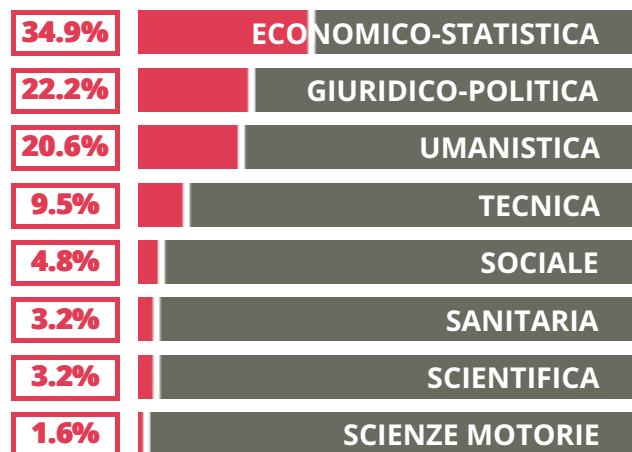

UMBERTO MASOTTO

TECNICO - ECONOMICO

VIA MARCONI 1, NOVENTA VICENTINA(VICENZA)

Indice FGA: **57.43/100**

Forchetta: [49.73- 65.46]

VOTO MEDIO MATURITA'
IMMATRICOLATI

VOTO MEDIO MATURITA'
NON IMMATRICOLATI

NUMERO MEDIO
DIPLOMATI PER ANNO

TASSI D'ISCRIZIONE E ABBANDONO

- Non si immatricolano
- Si immatricolano e non superano il I anno
- Si immatricolano e superano il I anno

UMBERTO MASOTTO

MEDIA SCUOLE DELLO STESSO
INDIRIZZO NELLA REGIONE

COSA SCELGONO GLI IMMATRICOLATI?

Quali sono le aree disciplinari più gettonate dai diplomati di questa scuola?
E in quali atenei si immatricolano con maggior frequenza?

52.4% UNIVR

34.9% UNIPD

12.7% ALTRE UNIVERSITA'