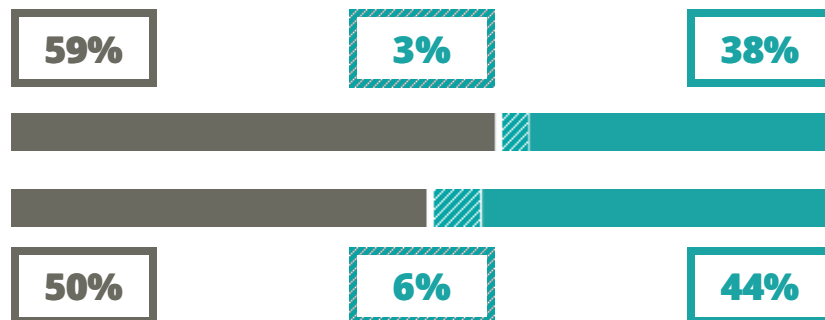

UMBERTO MASOTTO

TECNICO - ECONOMICO

VIA MARCONI 1, NOVENTA VICENTINA(VICENZA)

Indice FGA: **57.43/100**

Forchetta: [49.73- 65.46]

VOTO MEDIO MATURITA'
IMMATRICOLATI

VOTO MEDIO MATURITA'
NON IMMATRICOLATI

NUMERO MEDIO
DIPLOMATI PER ANNO

TASSI D'ISCRIZIONE E ABBANDONO

- Non si immatricolano
- Si immatricolano e non superano il I anno
- Si immatricolano e superano il I anno

UMBERTO MASOTTO

MEDIA SCUOLE DELLO STESSO
INDIRIZZO NELLA REGIONE