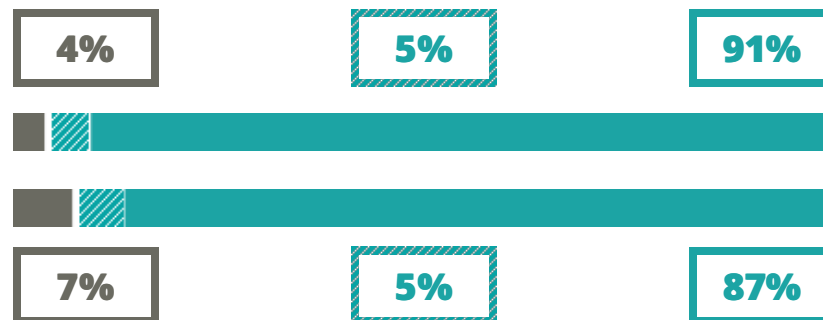

GIOVANNI BATTISTA QUADRI

SCIENTIFICO

V.LE CARDUCCI 17, VICENZA(VICENZA)

Indice FGA: **92.57/100**

Forchetta: [88.91- 96.34]

VOTO MEDIO MATURITA' IMMATRICOLATI

VOTO MEDIO MATURITA' NON IMMATRICOLATI

NUMERO MEDIO DIPLOMATI PER ANNO

TASSI D'ISCRIZIONE E ABBANDONO

- Non si immatricolano
- Si immatricolano e non superano il I anno
- Si immatricolano e superano il I anno

GIOVANNI BATTISTA QUADRI

MEDIA SCUOLE DELLO STESSO INDIRIZZO NELLA REGIONE