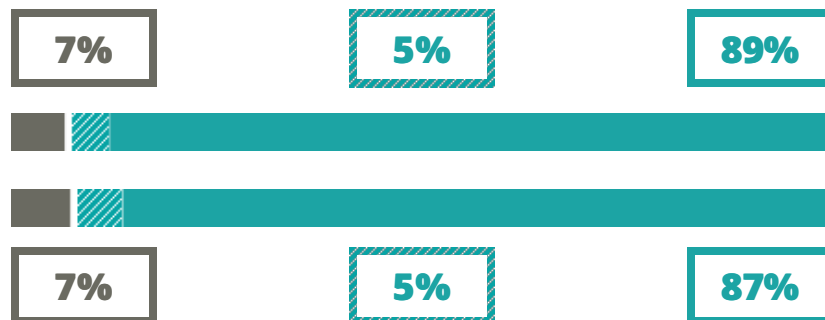

# PAOLO LIOY

SCIENTIFICO

VIA CORDENONS 7, VICENZA(VICENZA)

Indice FGA: **79.84/100**

Forchetta: [ 75.79- 84.00 ]

VOTO MEDIO MATURITA' IMMATRICOLATI

VOTO MEDIO MATURITA' NON IMMATRICOLATI

NUMERO MEDIO DIPLOMATI PER ANNO

## TASSI D'ISCRIZIONE E ABBANDONO

- Non si immatricolano
- Si immatricolano e non superano il I anno
- Si immatricolano e superano il I anno

PAOLO LIOY

MEDIA SCUOLE DELLO STESSO INDIRIZZO NELLA REGIONE