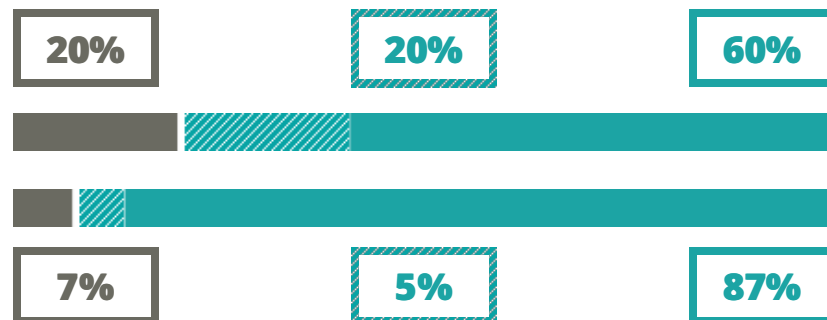

CARDINALE BARONIO

SCIENTIFICO

V.LE TRENTO 139, VICENZA(VICENZA)

Indice FGA: **46.23/100**

Forchetta: [37.48- 56.33]

VOTO MEDIO MATURITA' IMMATRICOLATI

VOTO MEDIO MATURITA' NON IMMATRICOLATI

NUMERO MEDIO DIPLOMATI PER ANNO

TASSI D'ISCRIZIONE E ABBANDONO

- Non si immatricolano
- Si immatricolano e non superano il I anno
- Si immatricolano e superano il I anno

CARDINALE BARONIO

MEDIA SCUOLE DELLO STESSO INDIRIZZO NELLA REGIONE