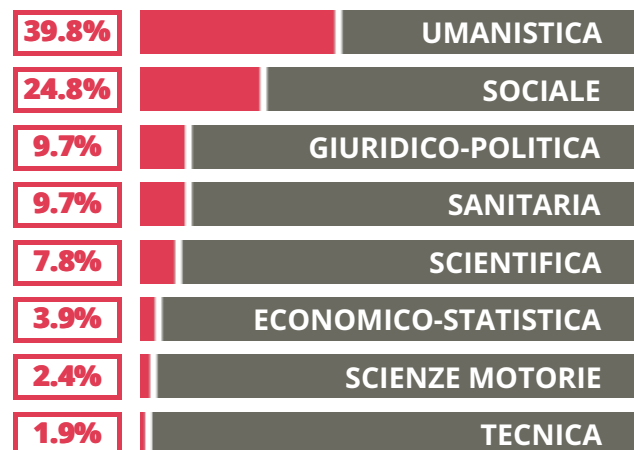

DON GIUSEPPE FOGAZZARO

SCIENZE UMANE

CONTRA' BURCI 21, VICENZA(VICENZA)

Indice FGA: **67.34/100**

Forchetta: [62.83- 72.14]

TASSI D'ISCRIZIONE E ABBANDONO

- Non si immatricolano
- Si immatricolano e non superano il I anno
- Si immatricolano e superano il I anno

COSA SCELGONO GLI IMMATRICOLATI?

Quali sono le aree disciplinari più gettonate dai diplomati di questa scuola?
E in quali atenei si immatricolano con maggior frequenza?

VOTO MEDIO MATURITA' IMMATRICOLATI