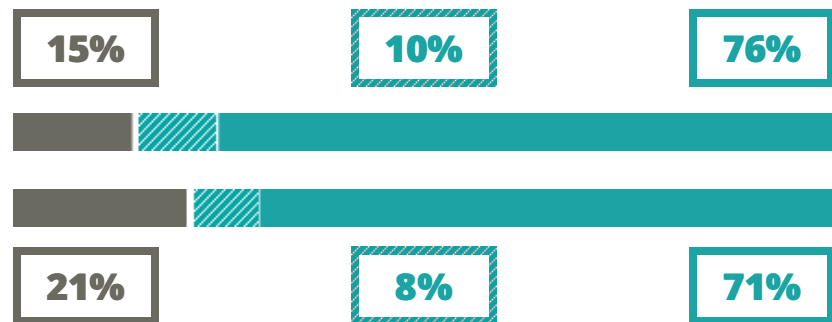

DON GIUSEPPE FOGAZZARO

SCIENZE UMANE

CONTRA' BURCI 21, VICENZA(VICENZA)

Indice FGA: **67.34/100**

Forchetta: [62.83- 72.14]

TASSI D'ISCRIZIONE E ABBANDONO

- Non si immatricolano
- Si immatricolano e non superano il I anno
- Si immatricolano e superano il I anno

COSA SCELGONO GLI IMMATRICOLATI?

Quali sono le aree disciplinari più gettonate dai diplomati di questa scuola?
E in quali atenei si immatricolano con maggior frequenza?

VOTO MEDIO MATURITA' IMMATRICOLATI