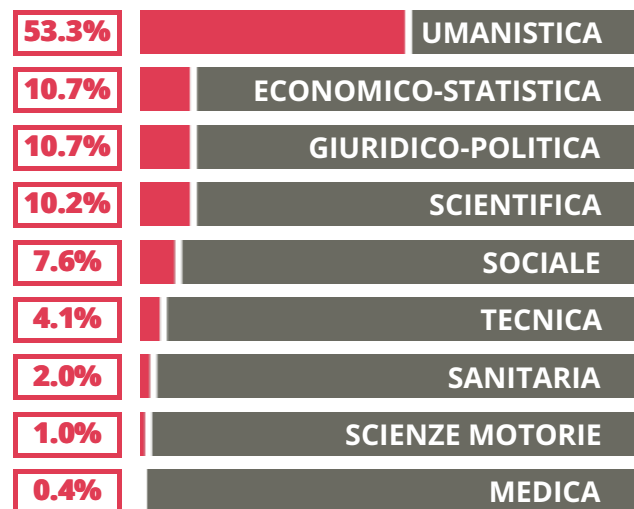

DON GIUSEPPE FOGAZZARO

LINGUISTICO

CONTRA' BURCI 21, VICENZA(VICENZA)

Indice FGA: **69.32/100**

Forchetta: [64.72- 74.20]

TASSI D'ISCRIZIONE E ABBANDONO

- Non si immatricolano
- Si immatricolano e non superano il I anno
- Si immatricolano e superano il I anno

COSA SCELGONO GLI IMMATRICOLATI?

Quali sono le aree disciplinari più gettonate dai diplomati di questa scuola? E in quali atenei si immatricolano con maggior frequenza?

VOTO MEDIO MATURITA' IMMATRICOLATI